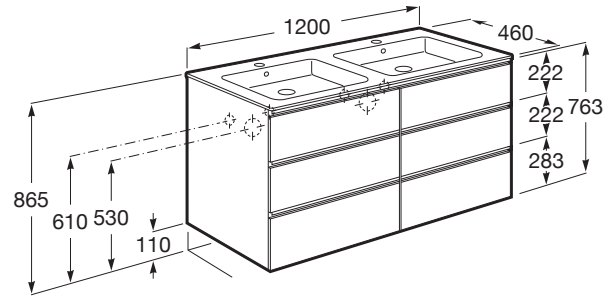

THE GAP

Unik (mueble base de seis cajones y lavabo doble)

MEDIDAS

Longitud	1200 mm
Anchura	460 mm
Altura	763 mm

COLORES Y ACABADOS

PVPR (IVA INCLUIDO)

1268,08 €

DIBUJOS TÉCNICOS

CARACTERÍSTICAS

UNIK - Conjunto de mueble base de seis cajones y lavabo doble. No incluye patas ni grifería.

Forma lavabo: Cuadrado

Instalación de la grifería: En el lavabo

Lavabo / Agujeros para grifería: 1 Agujero en el centro

Lavabo / Doble seno

Lavabo / Posición de la repisa: A ambos lados

Lavabo / Repisa integrada

Material / Lavabo: Porcelana

Material / Mueble base: Tablero de partículas

Medidas / Lavabo y mueble / Altura (mm): 763

Medidas / Lavabo y mueble / Anchura (mm): 460

Medidas / Lavabo y mueble / Longitud (mm): 1200

Mueble base / Combinación de puertas y cajones: 6 Cajones

Mueble base / Estructura: Cajones

Mueble base / Separadores internos